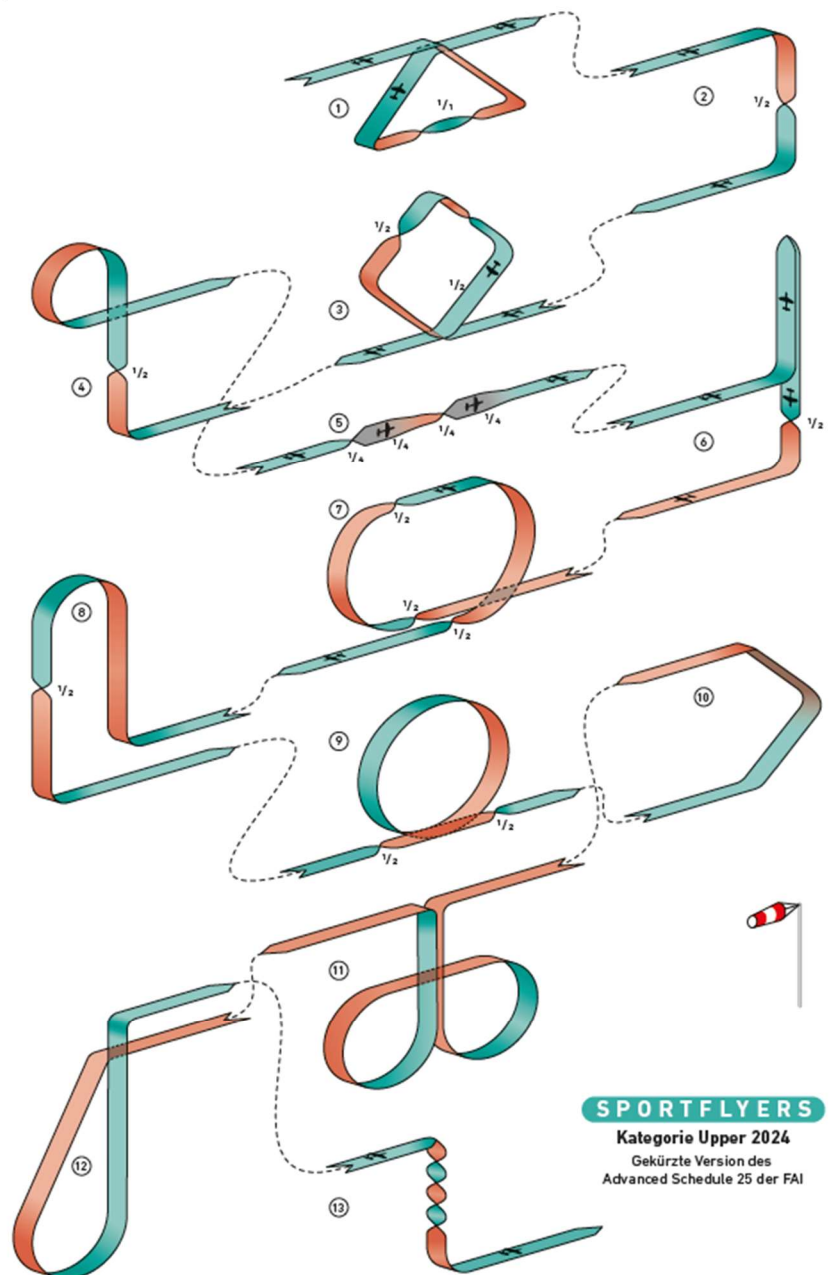

## Programm Basics

Flugrichtung frei

1. Looping
2. Halbe umgekehrte Cuban Acht
3. Rolle
4. Humpty Bump mit halber Rolle aufwärts
5. Doppelter Immelmann mit halben Rollen
6. Turn (oder Steilkurve)
7. Rückenflug
8. Immelmann (halber Looping mit halber Rolle)
9. Vrille mit 3 Umdrehungen

## Sportflyer Upper (A25 Figur 1-13)

(Flugrichtung frei)

- 01 Dreieck von oben mit Rolle
- 02 Halber Quadratischer Looping mit halber Rolle
- 03 Quadratischer Looping auf der Spitze stehend mit halber Rolle, halber Rolle
- 04 Figur Neun mit halber Rolle
- 05 Vier aufeinanderfolgende Viertelrollen
- 06 Turn mit halber Rolle
- 07 Doppelter Immelmann mit halber Rolle, halber Rolle, halber Rolle
- 08 Humpty Bump mit halber Rolle
- 09 Halbe Rolle, Looping, halbe Rolle
- 10 Halber Quadratischer Looping auf der Spitze stehend
- 11 Halbes Kleeblatt
- 12 Umgekehrte Figur ET
- 13 Trudeln zwei Umdrehungen